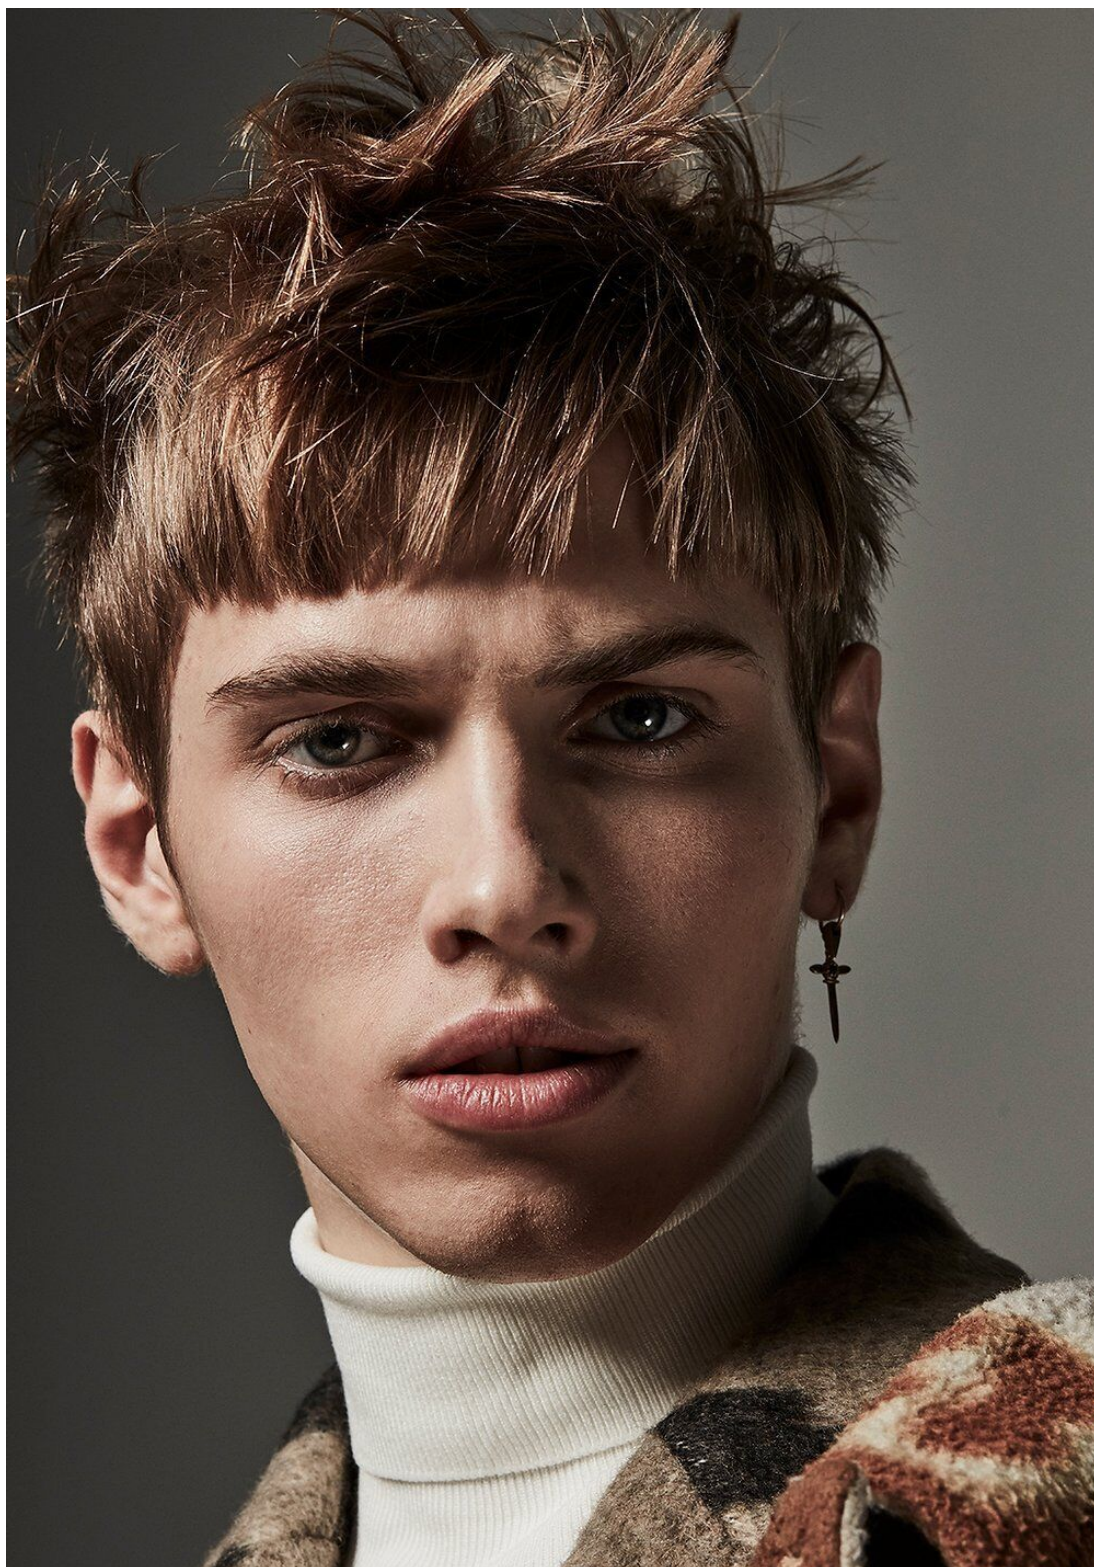

TOON

height 185 cm · bust 91 cm · waist 71 cm · hips 92 cm · suit 48
shoes size 42 · hair blonde · eyes blue