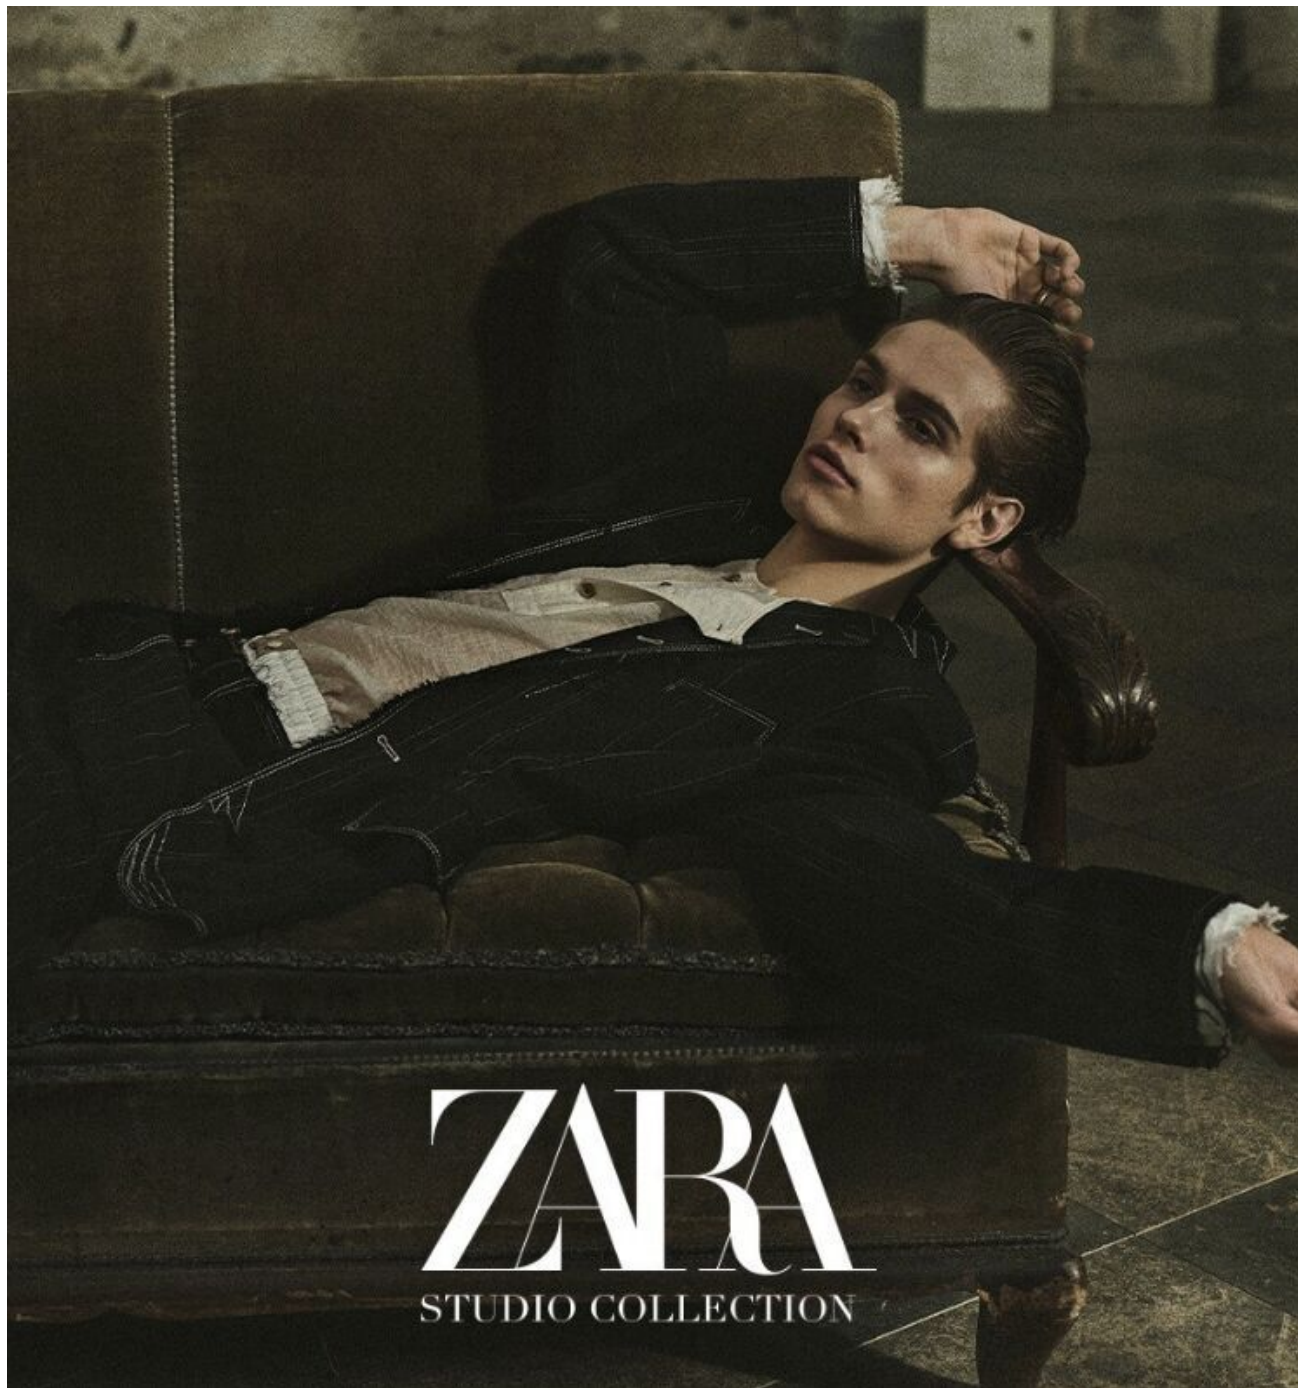

TOON

height 185 cm · bust 91 cm · waist 71 cm · hips 92 cm · suit 48
shoes size 42 · hair blonde · eyes blue