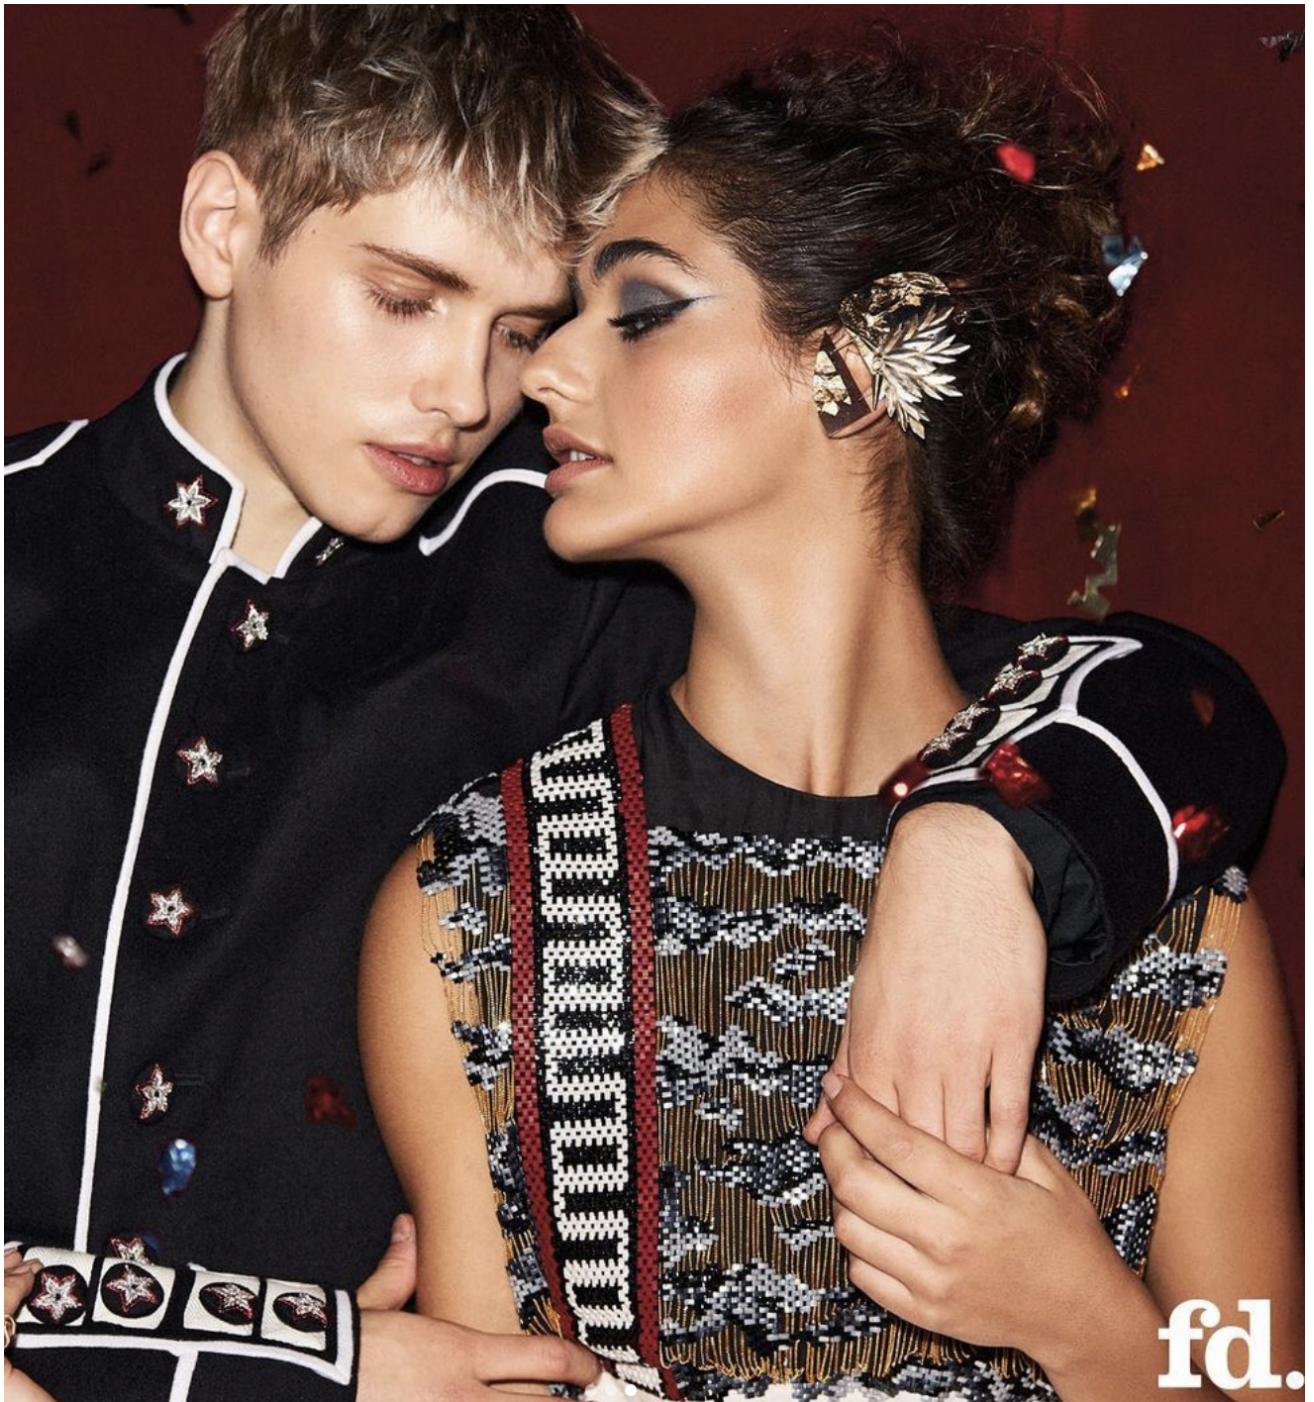

TOON

height 185 cm · bust 91 cm · waist 71 cm · hips 92 cm · suit 48
shoes size 42 · hair blonde · eyes blue