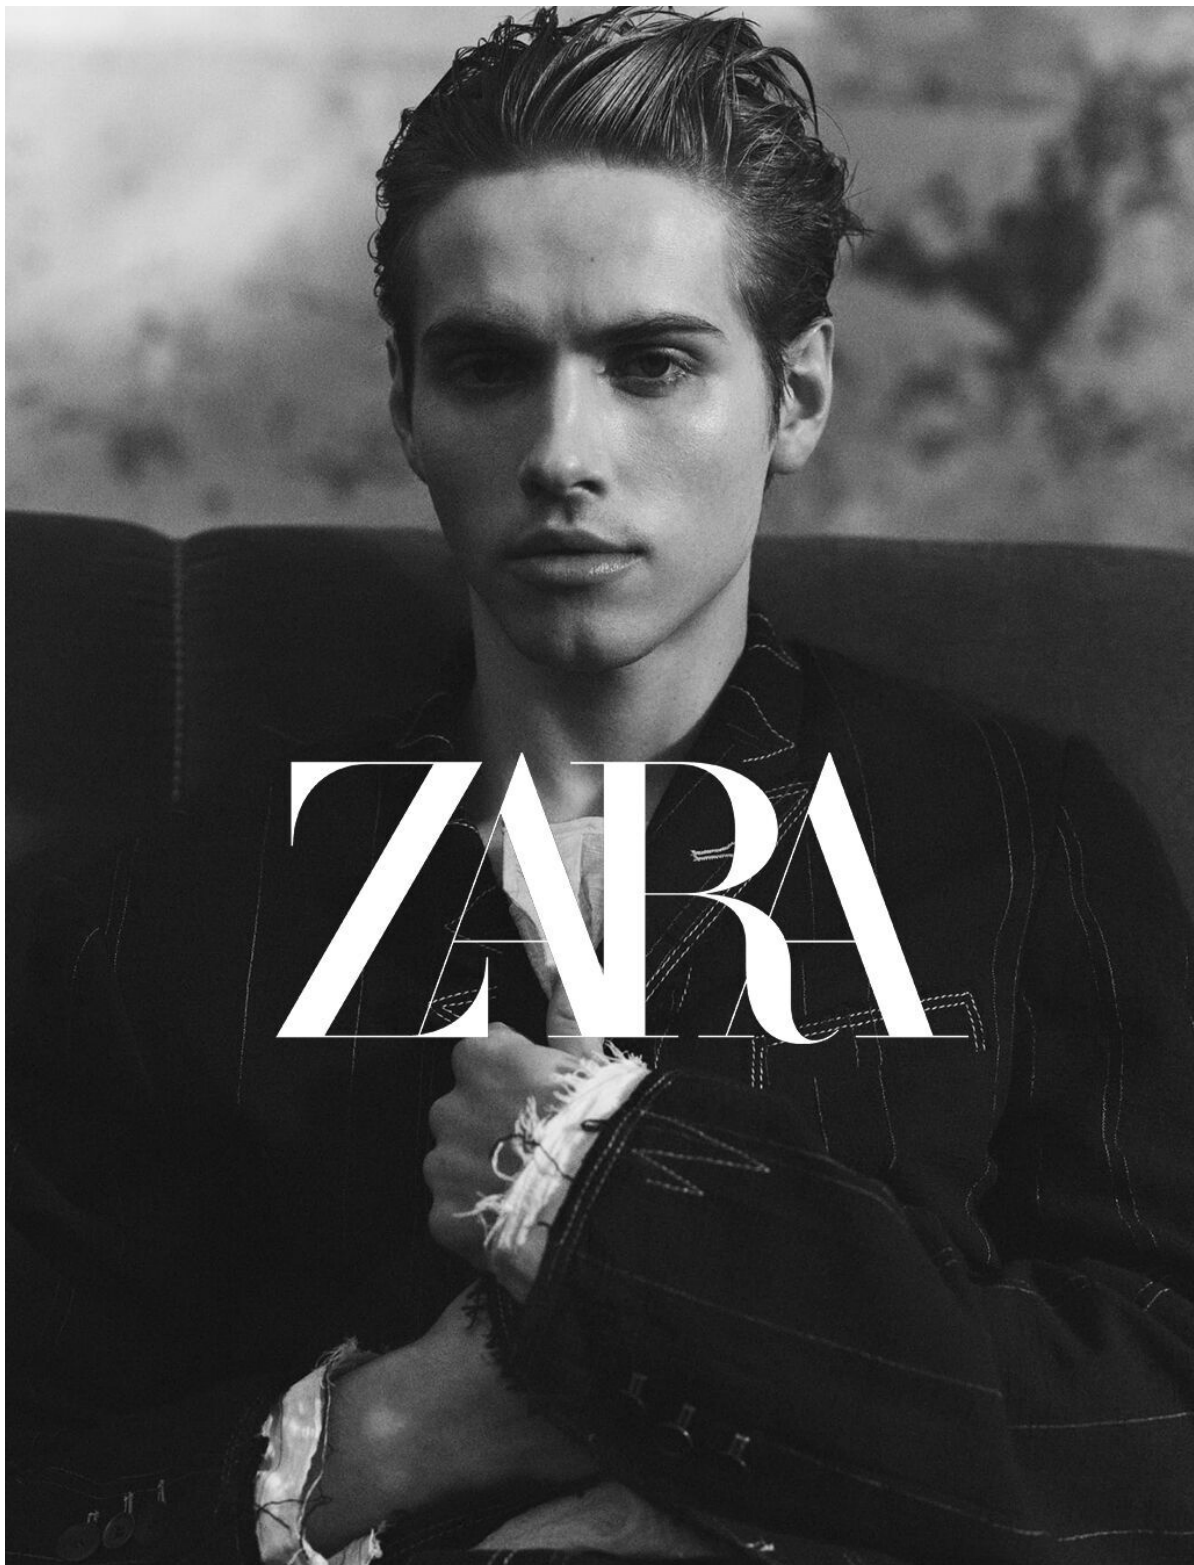

TOON

height 185 cm · bust 91 cm · waist 71 cm · hips 92 cm · suit 48
shoes size 42 · hair blonde · eyes blue

MGM
MODELS

TOON

height 185 cm · bust 91 cm · waist 71 cm · hips 92 cm · suit 48
shoes size 42 · hair blonde · eyes blue